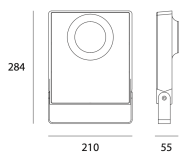

Caractéristiques Principales

Données Techniques

Produits Conseillés

28314051
REFLECTEUR OPTIQUE S

28313851
REFLECTEUR OPTIQUE 55/60/65 °

28314131
REFLECTEUR OPTIQUE XLW

28401930
GRILLE NID D'ABEILLE ANTI-ÉBLOUISSANTE