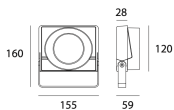

Caractéristiques Principales

Données Techniques

Produits Conseillés

28314051
REFLECTEUR OPTIQUE S

28313851
REFLECTEUR OPTIQUE 55/60/65 °

28314131
REFLECTEUR OPTIQUE XW

28401930
GRILLE NID D'ABEILLE ANTI-ÉBLOUSSANTE