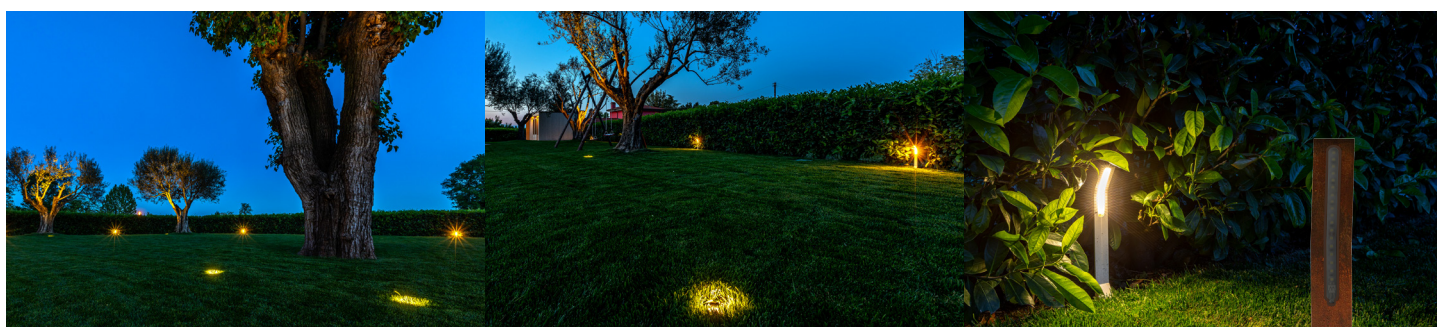

## NIGHT LIGHT SYSTEM

Système à leds intégré dans le moteur et dans la lampe clignotante pour une véritable source de lumière nocturne.

+ de **CONFORT**  
+ d'**ELEGANCE**  
+ de **SECURITE**

Balise le passage durant la nuit  
Valorise le design et la beauté de votre portail  
Facilite la vision nocturne

## STICK

Possibilité de connecter jusqu'à **15 éclairages sur l'automatisme !**