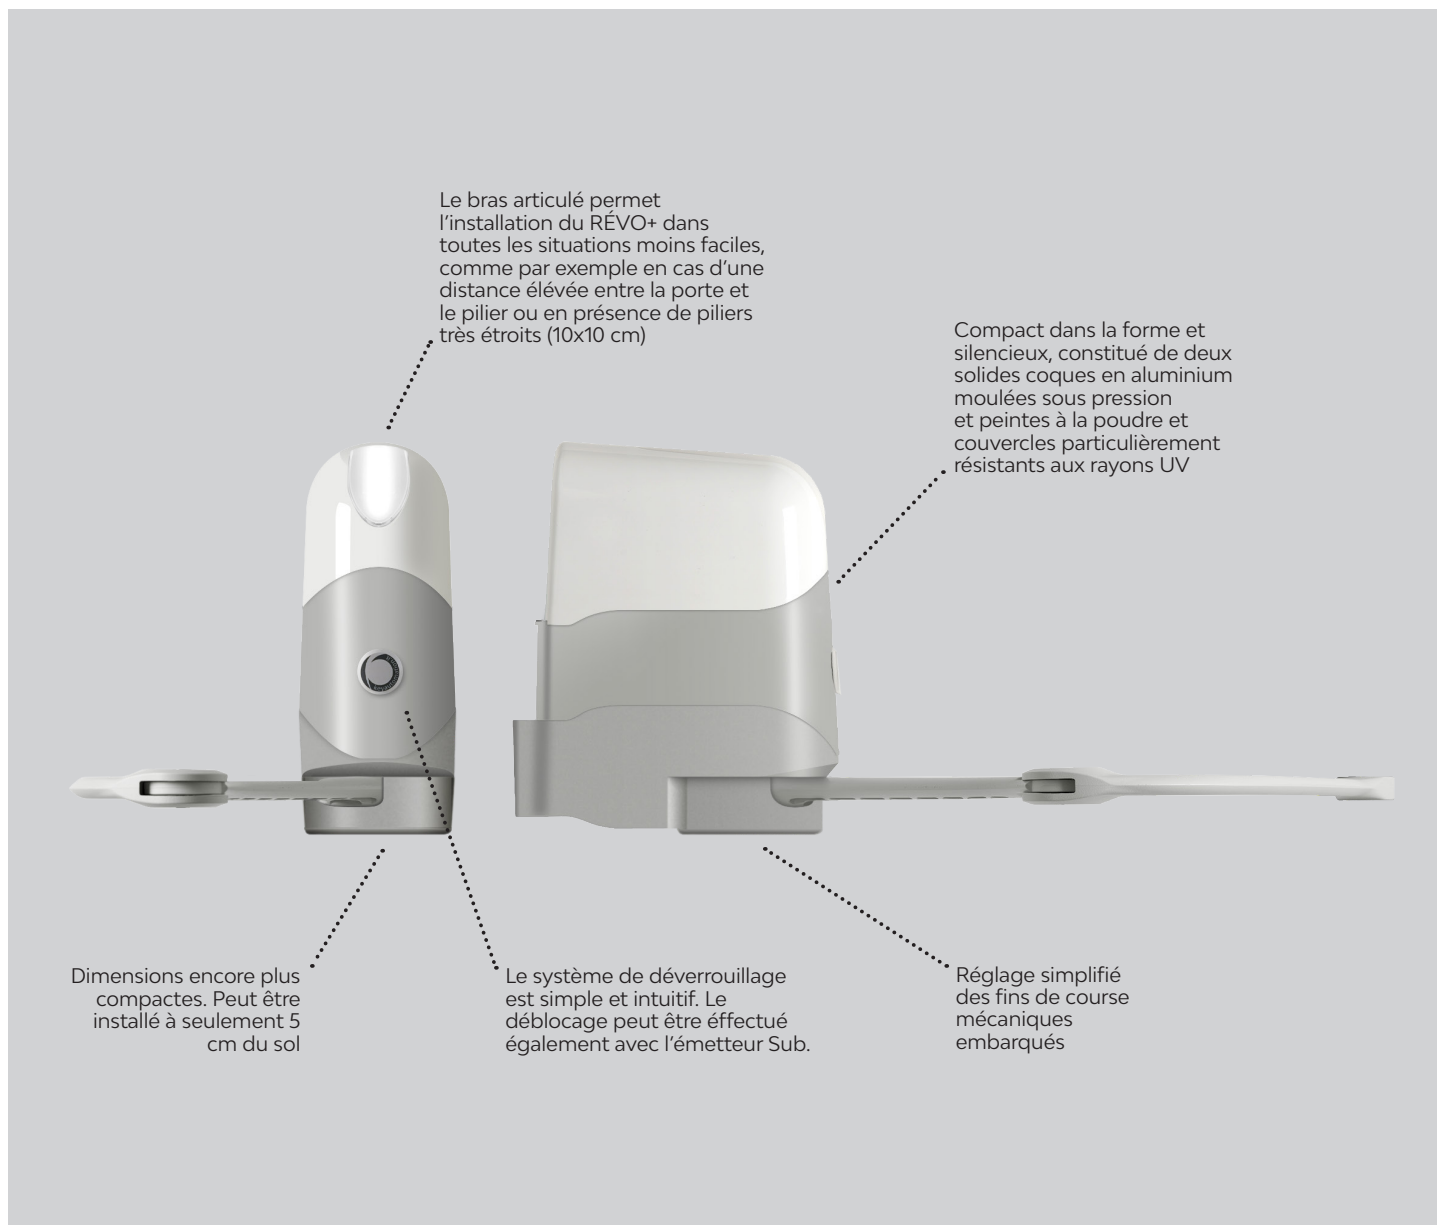

## NIGHT LIGHT SYSTEM

Système à leds intégré dans le moteur et dans la lampe clignotante pour une véritable source de lumière nocturne.

+ de **CONFORT**  
+ d'**ELEGANCE**  
+ de **SECURITE**

Balise le passage durant la nuit  
Valorise le design et la beauté de votre portail  
Facilite la vision nocturne

## STICK

Possibilité de connecter jusqu'à **15 éclairages sur l'automatisme !**